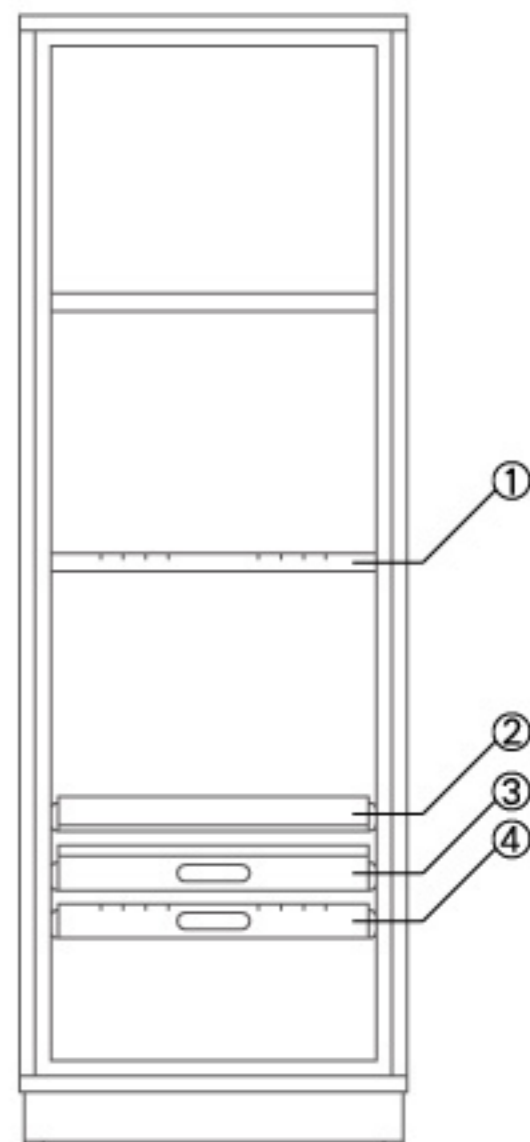

ROC系列隔火文件保險櫃

特大容量，電子密碼使用方便。

產品功能：

- 雙層結構，機身夾板內含隔火玻璃纖維物料
- 可調節內部配件：
 1. 懸掛式文件層板
 2. 可拉動層板
 3. 抽屜
 4. 可拉動懸掛式文件層板
- 3面門栓
- 精密壓鑄手柄

智能數碼面板：

- 4至16位自訂數字密碼
- 簡易使用介面
- 智能防盜系統癱瘓設計
- 外置電池箱設計方便更換

 **韓國製造**
MADE IN KOREA

 **電子密碼鎖**

	ROC-5201	ROC-5202	ROC-5203	ROC-5204
外尺寸	H1240 x W670 x D565(mm) H48.7x W26.4 x D22.2(in)	H1955 x W670 x D565(mm) H77 x W26.4 x D22.2(in)	H1955 x W930 x D565(mm) H77 x W36.5 x D22.2(in)	H1955 x W1200 x D565(mm) H77 x W47.2 x D22.2(in)
內尺寸	H1045 x W560 x D400(mm) H41.1 x W22 x D15.6(in)	H1760 x W560 x D400(mm) H69.3 x W22 x D15.6(in)	H1760 x W820 x D400(mm) H69.3 x W32.3 x D15.6(in)	H1760 x W1090 x D400(mm) H69.3 x W43 x D13.7(in)
重量	82kg	123kg	158kg	185kg
容量	234L	394L	577L	767L
層板	2	4	4	4

	ROC-5201	ROC-5202	ROC-5203	ROC-5204
Outside	H1240 x W670 x D565(mm) H48.7x W26.4 x D22.2(in)	H1955 x W670 x D565(mm) H77 x W26.4 x D22.2(in)	H1955 x W930 x D565(mm) H77 x W36.5 x D22.2(in)	H1955 x W1200 x D565(mm) H77 x W47.2 x D22.2(in)
Inside	H1045 x W560 x D400(mm) H41.1 x W22 x D15.6(in)	H1760 x W560 x D400(mm) H69.3 x W22 x D15.6(in)	H1760 x W820 x D400(mm) H69.3 x W32.3 x D15.6(in)	H1760 x W1090 x D400(mm) H69.3 x W43 x D13.7(in)
Weight	82kg	123kg	158kg	185kg
Capacity	234L	394L	577L	767L
Shelf	2	4	4	4