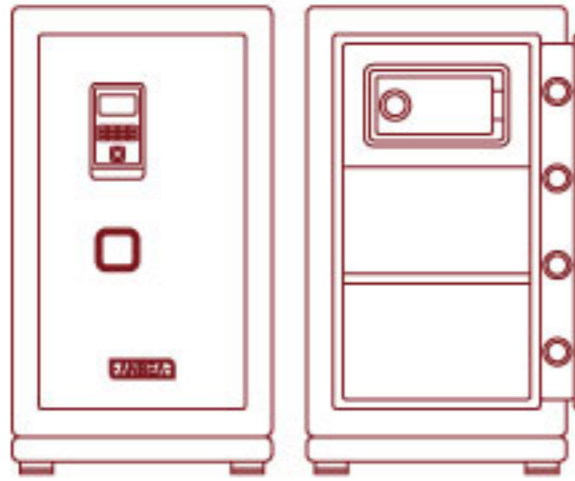

### CHH-78

外尺寸 Exterior	H780 × W440 × D430mm H30.6 × W17.3 × D17in
內尺寸 Interior	H710 × W405 × D330mm H28 × W16 × D13in
重量 Weight	112kg
層板 Shelf	1
內置小櫃 Password Drawer	1

### CHH-85

外尺寸 Exterior	H880 × W490 × D490mm H34.5 × W19.3 × D19in
內尺寸 Interior	H810 × W460 × D380mm H32 × W18.1 × D15in
重量 Weight	147kg
層板 Shelf	1
內置小櫃 Password Drawer	1