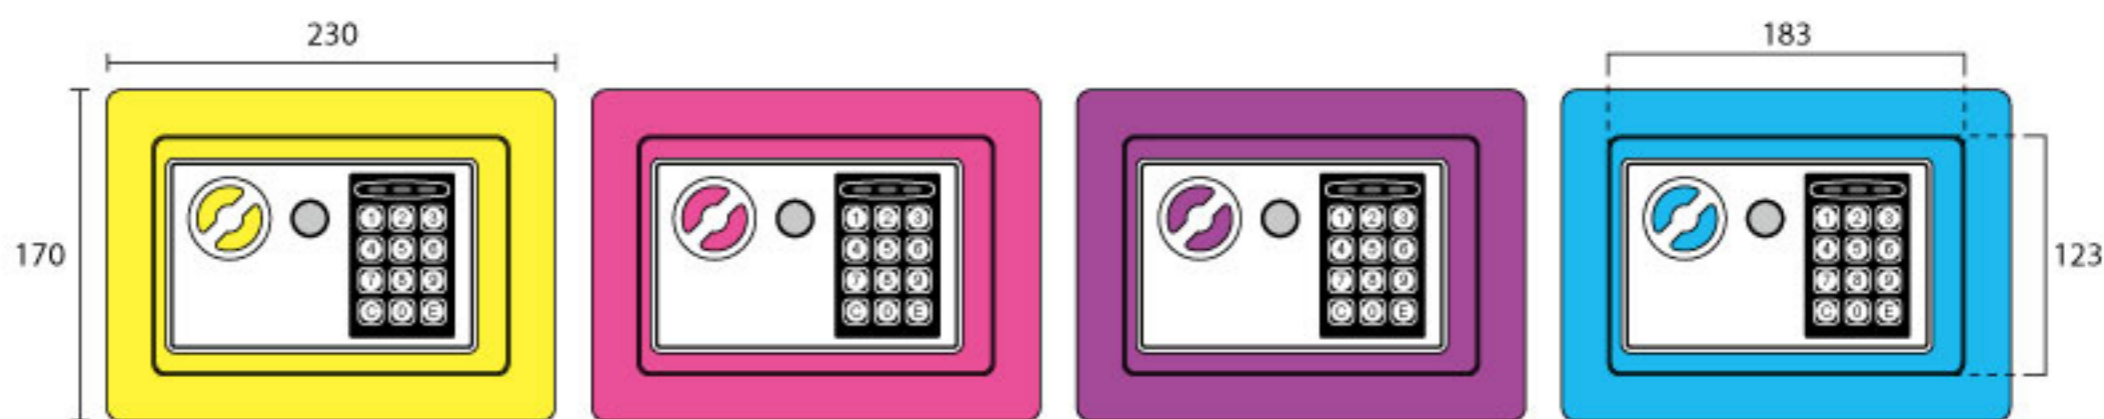

香港新界屯門河田街7-9號冠華鏡廠第六工業大廈第二座6樓全層
6/F, Block 2, Koon Wah Mirror Factory(6th) Industrial Building, 7-9 Ho Tin Street, Tuen Mun, N.T., HK

專業認證:

ANBEA®

Tel: (852)2690 0221 Fax: (852)2690 0217
Email: info@anbea.com.hk 日本品牌